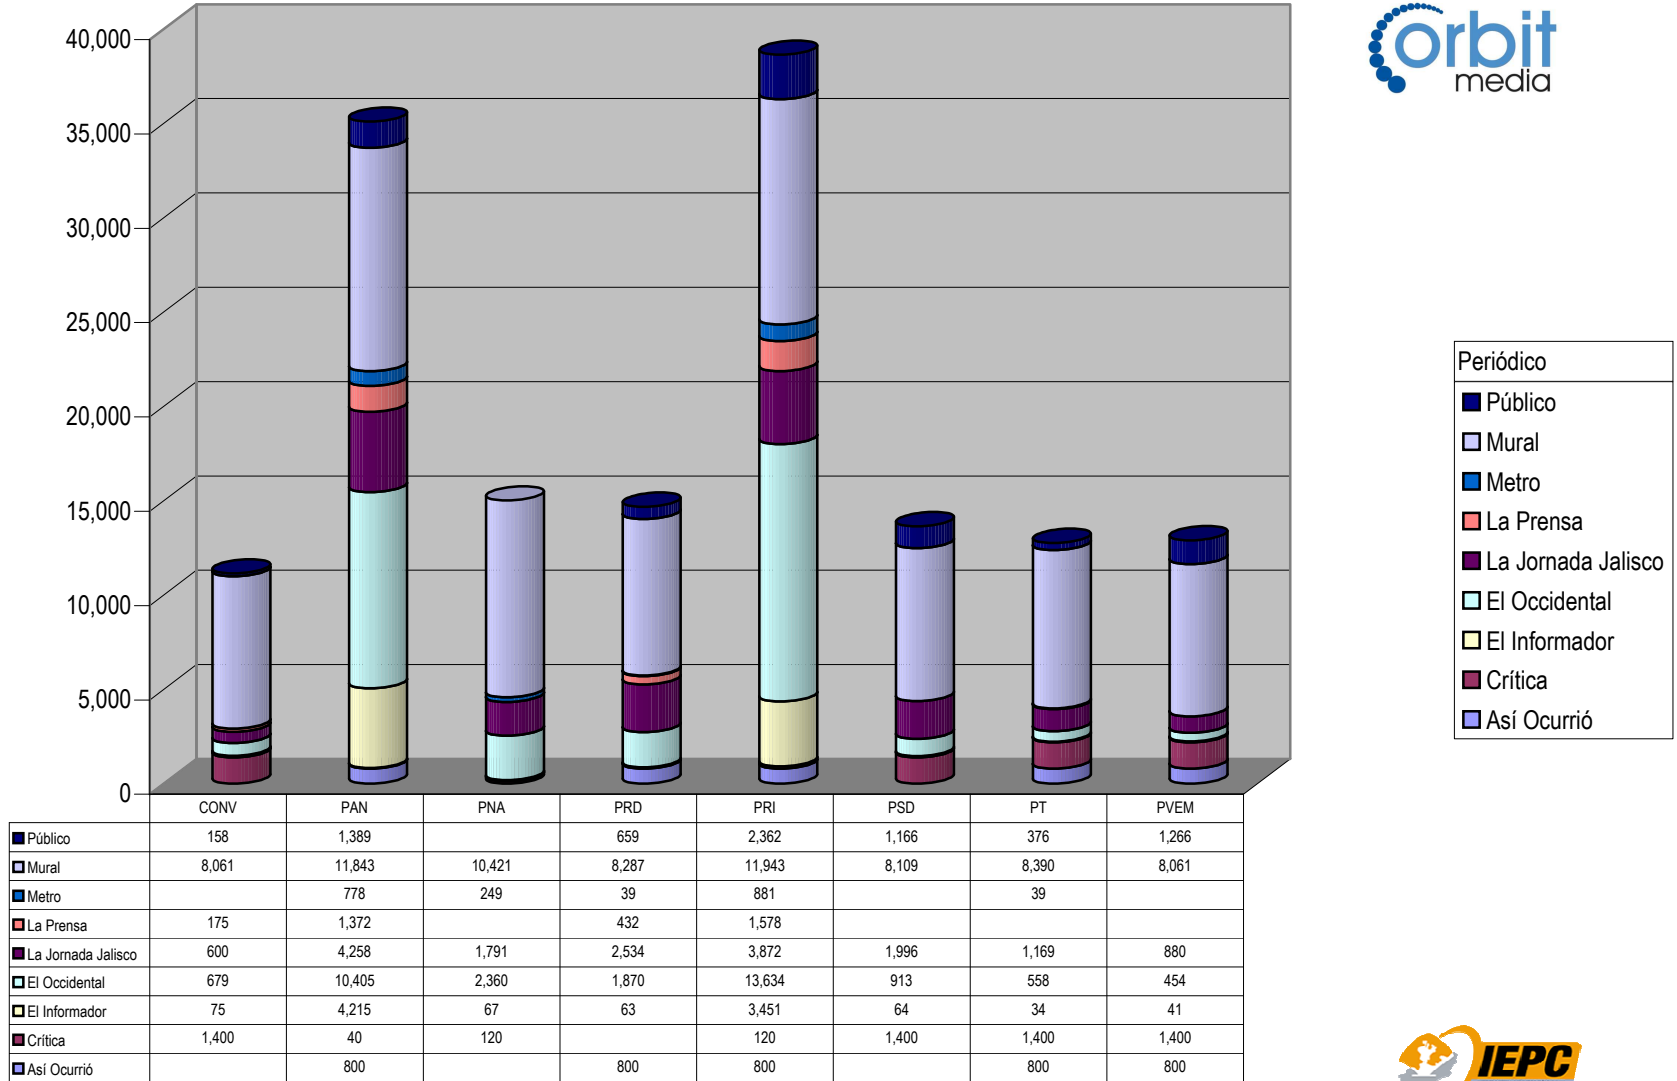

Plaza Guadalajara

TOTAL DE ESPACIO DESTINADO EN NOTAS INFORMATIVAS POR PARTIDO Y CIUDAD (En cm2)

Suma de Medida

Periódico	
■	Público
■	Mural
■	Metro
■	La Prensa
■	La Jornada Jalisco
■	El Occidental
■	El Informador
■	Crítica
■	Así Ocurrió

Cualquier Partido Político o Coalición no reflejado en la presente gráfica indica de que no tuvo participación en el Periodo del Informe y el Grupo Respectivo, al igual que cualquier medio o programa no señalado indica que no tuvo notas en el periodo.

Partido