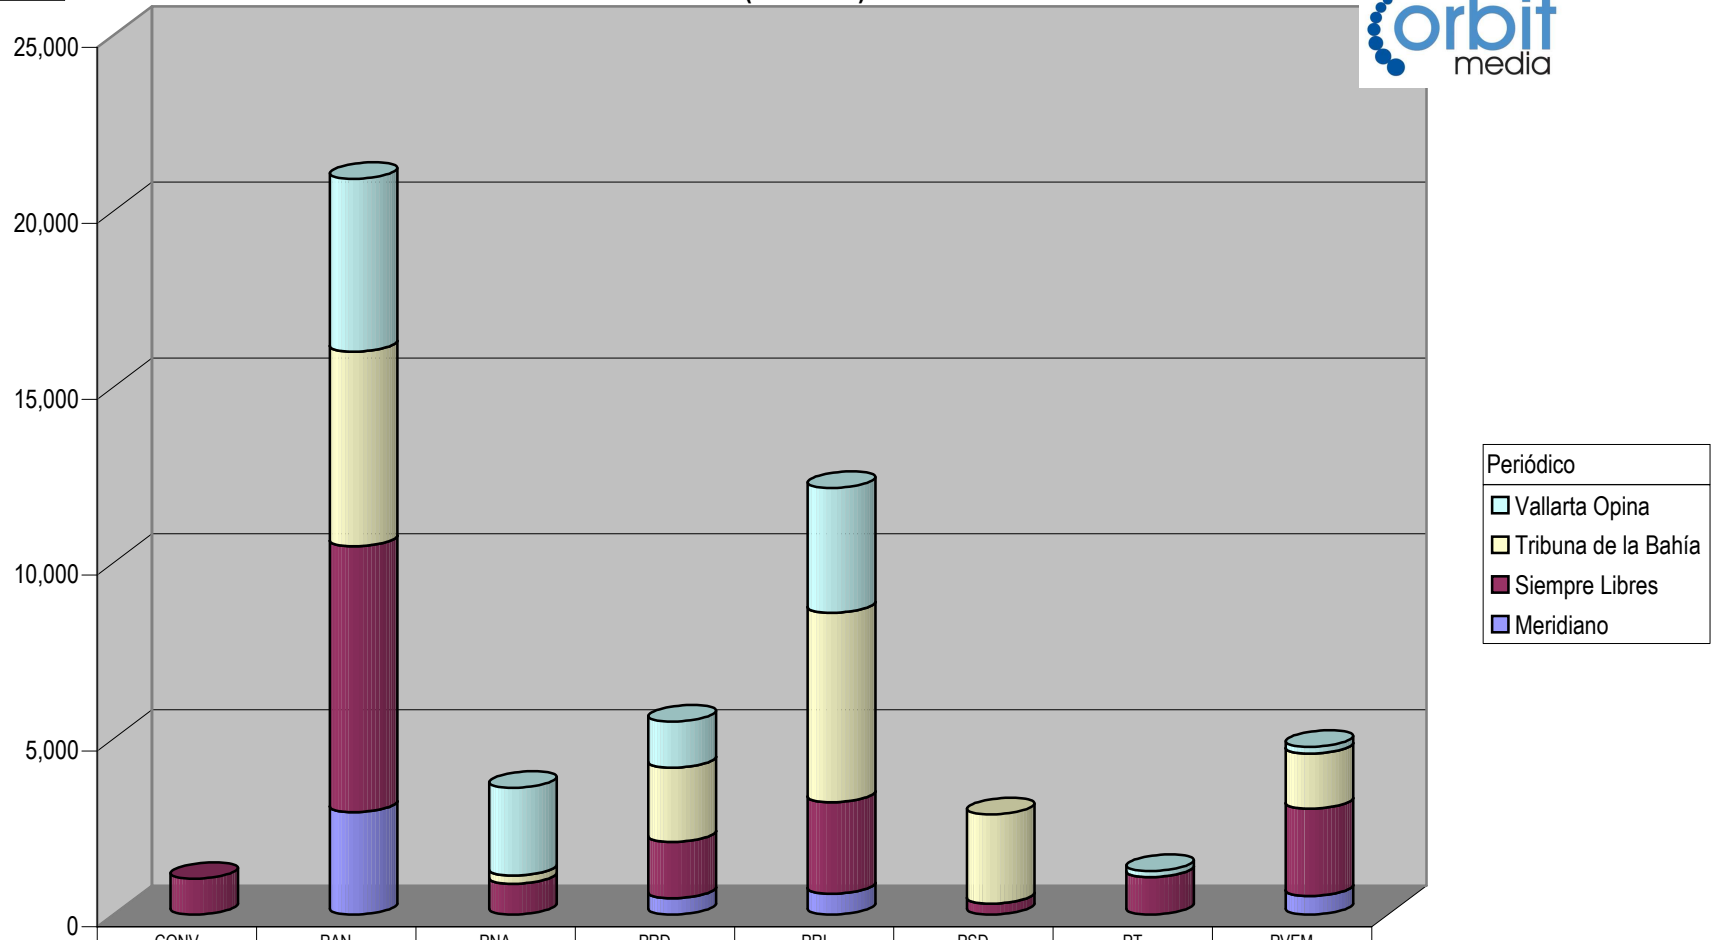

Partido

Plaza Ocotlán

Suma de Medida

TOTAL DE ESPACIO DESTINADO EN NOTAS INFORMATIVAS POR PARTIDO Y CIUDAD (En cm2)

Cualquier Partido Político o Coalición no reflejado en la presente gráfica indica de que no tuvo participación en el Periodo del Informe y el Grupo Respectivo, al igual que cualquier medio o programa no señalado indica que no tuvo notas en el periodo.

Partido

Plaza Puerto Vallarta

TOTAL DE ESPACIO DESTINADO EN NOTAS INFORMATIVAS POR PARTIDO Y CIUDAD (En cm2)

Suma de Medida

Periódico	
■	Vallarta Opina
■	Tribuna de la Bahía
■	Siempre Libres
■	Meridiano

	CONV	PAN	PNA	PRD	PRI	PSD	PT	PVEM
■ Vallarta Opina		4,915	2,495	1,313	3,554		170	198
■ Tribuna de la Bahía		5,535	236	2,111	5,381	2,535		1,564
■ Siempre Libres	1,016	7,558	870	1,600	2,600	312	1,066	2,478
■ Meridiano		2,908		464	595			529