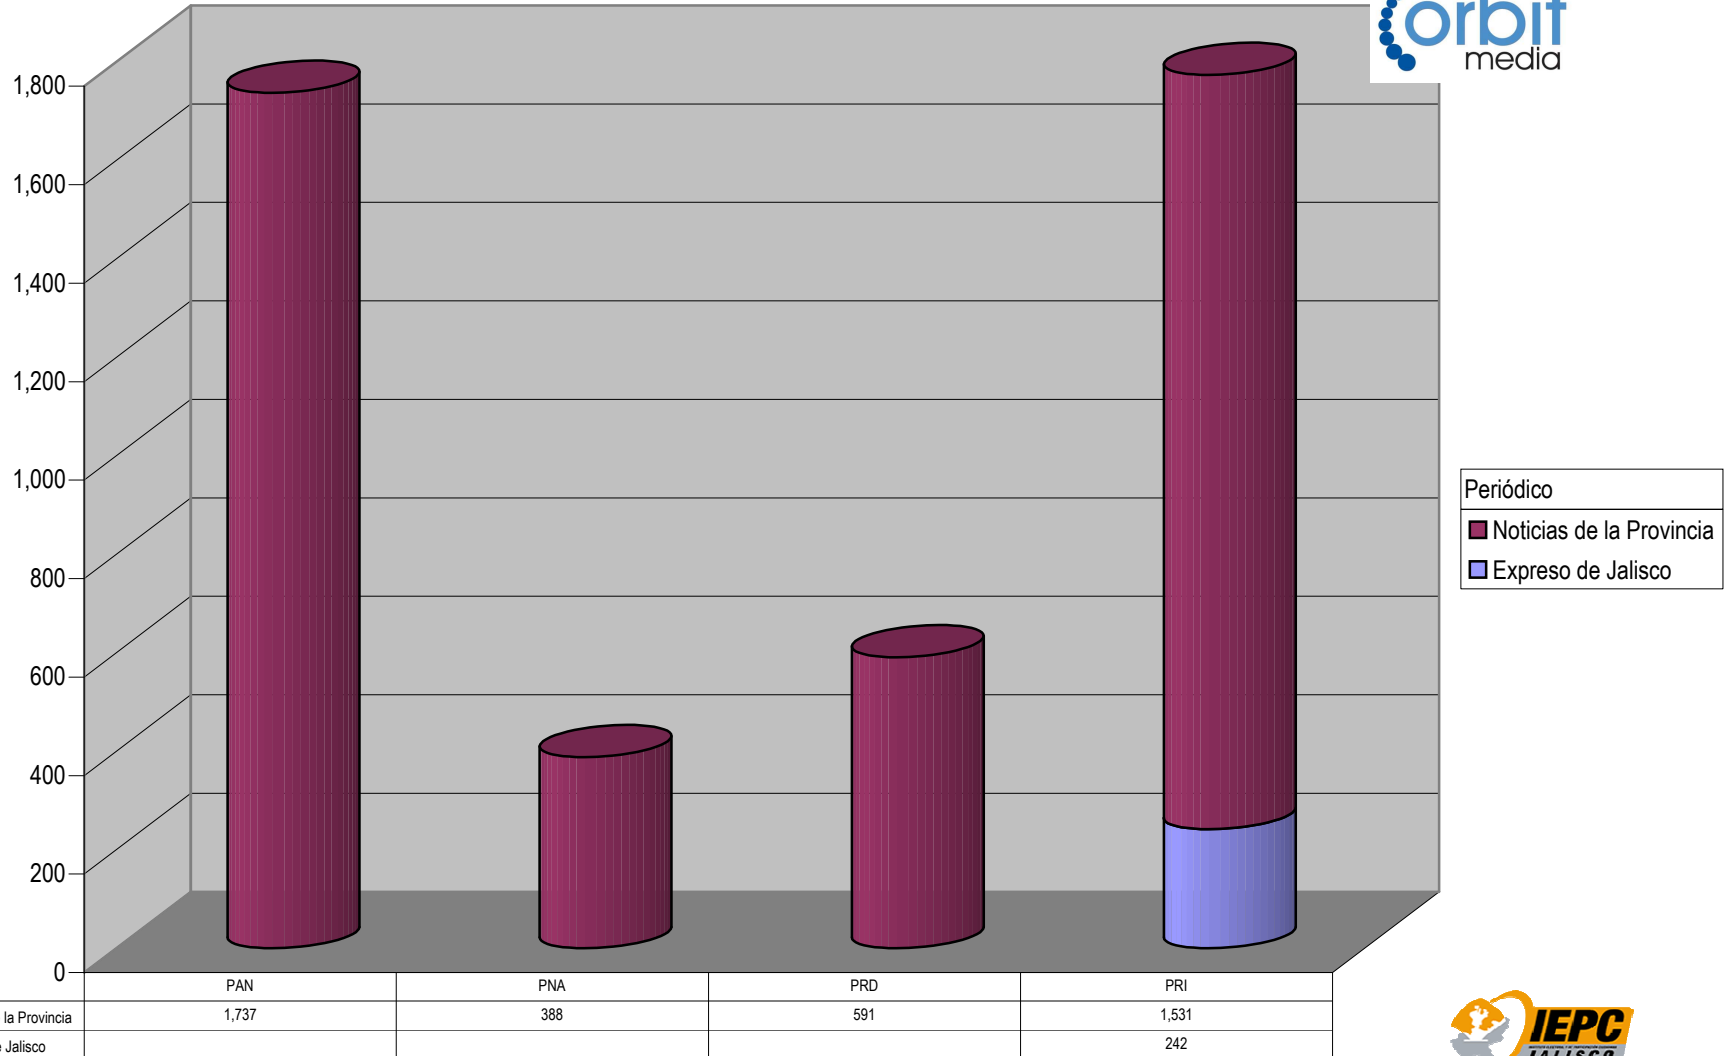

Partido

Plaza Jalostotitlán

TOTAL DE ESPACIO DESTINADO EN NOTAS INFORMATIVAS POR PARTIDO Y CIUDAD (En cm2)

Suma de Medida

Periódico
■ Diario de los Altos

Cualquier Partido Político o Coalición no reflejado en la presente gráfica indica de que no tuvo participación en el Periodo del Informe y el Grupo Respectivo, al igual que cualquier medio o programa no señalado indica que no tuvo notas en el periodo.

Partido

Plaza Lagos de Moreno

Suma de Medida

TOTAL DE ESPACIO DESTINADO EN NOTAS INFORMATIVAS POR PARTIDO Y CIUDAD (En cm2)

Cualquier Partido Político o Coalición no reflejado en la presente gráfica indica de que no tuvo participación en el Periodo del Informe y el Grupo Respectivo, al igual que cualquier medio o programa no señalado indica que no tuvo notas en el periodo.

Partido

Plaza Puerto Vallarta

TOTAL DE ESPACIO DESTINADO EN NOTAS INFORMATIVAS POR PARTIDO Y CIUDAD (En cm2)

Suma de Medida

Periódico	
■	Vallarta Opina
■	Tribuna de la Bahía
■	Siempre Libres
■	Meridiano

	CONV	PAN	PNA	PRD	PRI	PSD	PT	PVEM
■ Vallarta Opina		4,915	2,495	1,313	3,554		170	198
■ Tribuna de la Bahía		5,535	236	2,111	5,381	2,535		1,564
■ Siempre Libres	1,016	7,558	870	1,600	2,600	312	1,066	2,478
■ Meridiano		2,908		464	595			529