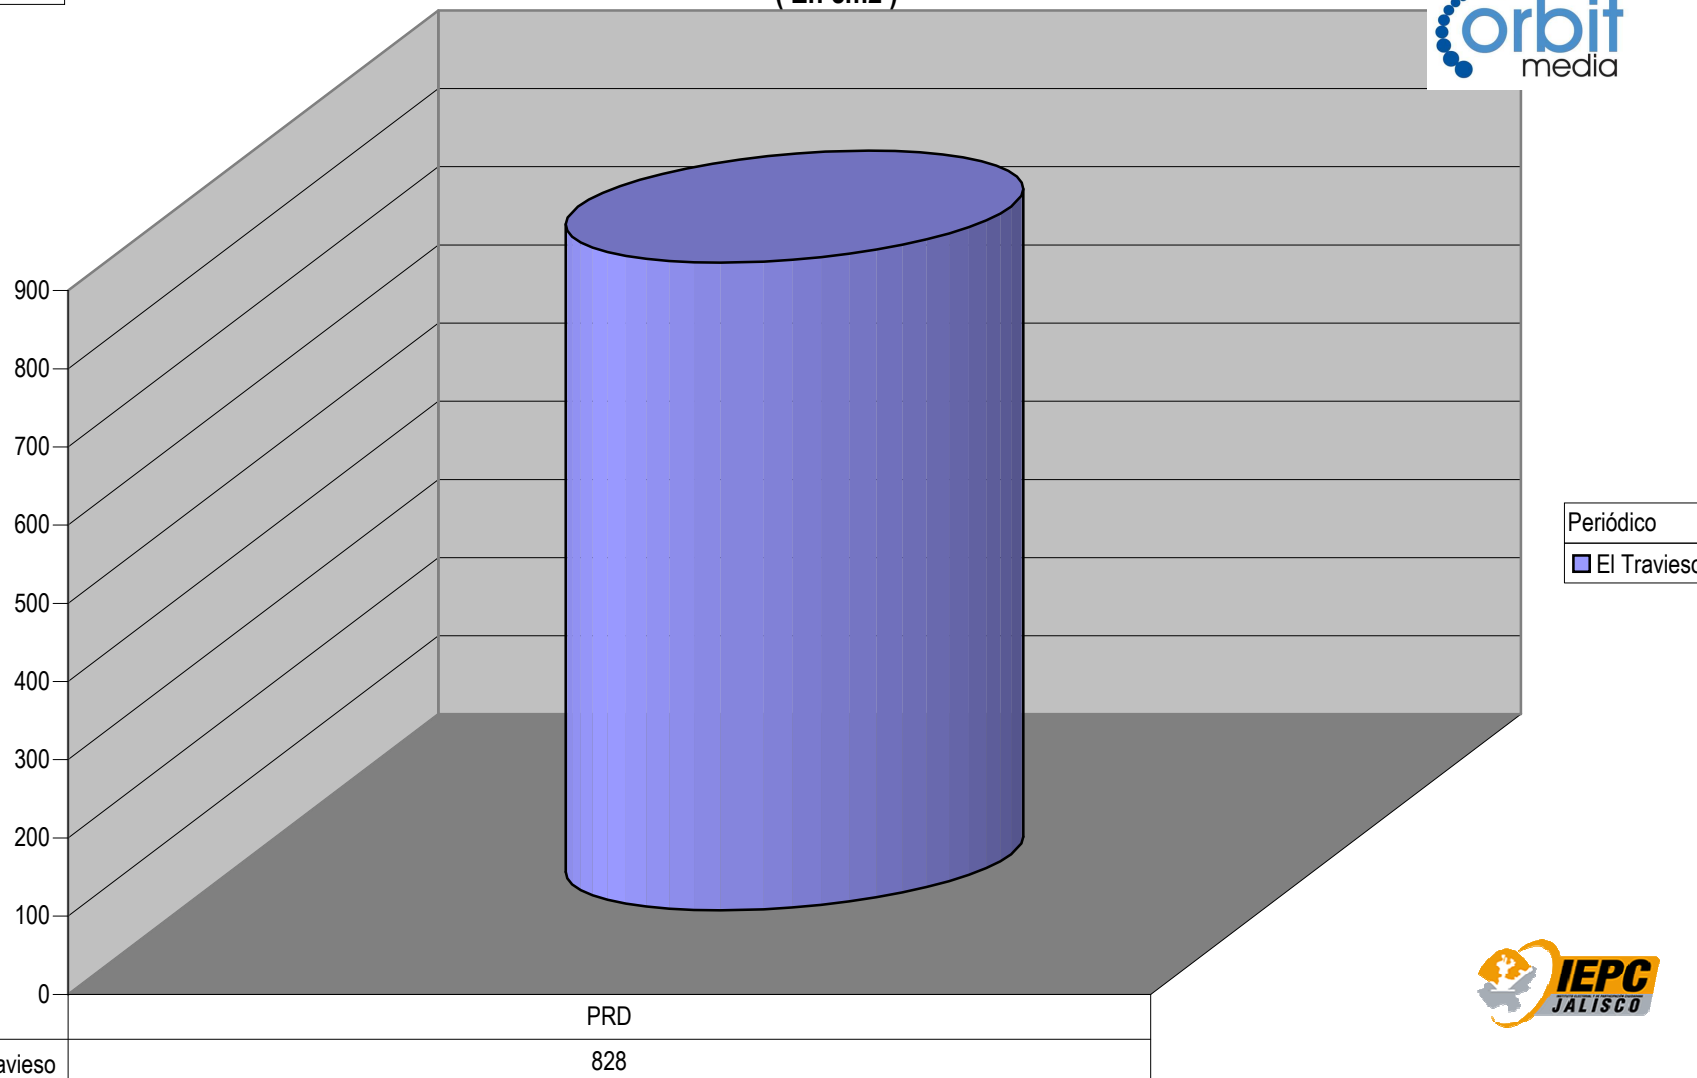

Partido

Plaza Puerto Vallarta

TOTAL DE ESPACIO DESTINADO EN NOTAS INFORMATIVAS POR PARTIDO Y CIUDAD (En cm2)

Suma de Medida

Periódico	
■	Vallarta Opina
■	Tribuna de la Bahía
■	Siempre Libres
■	Meridiano

	CONV	PAN	PNA	PRD	PRI	PSD	PT	PVEM
■ Vallarta Opina		4,915	2,495	1,313	3,554		170	198
■ Tribuna de la Bahía		5,535	236	2,111	5,381	2,535		1,564
■ Siempre Libres	1,016	7,558	870	1,600	2,600	312	1,066	2,478
■ Meridiano		2,908		464	595			529

Partido

Plaza Tamazula

Suma de Medida

TOTAL DE ESPACIO DESTINADO EN NOTAS INFORMATIVAS POR PARTIDO Y CIUDAD (En cm2)

■ El Travieso

Cualquier Partido Político o Coalición no reflejado en la presente gráfica indica de que no tuvo participación en el Periodo del Informe y el Grupo Respectivo, al igual que cualquier medio o programa no señalado indica que no tuvo notas en el periodo.