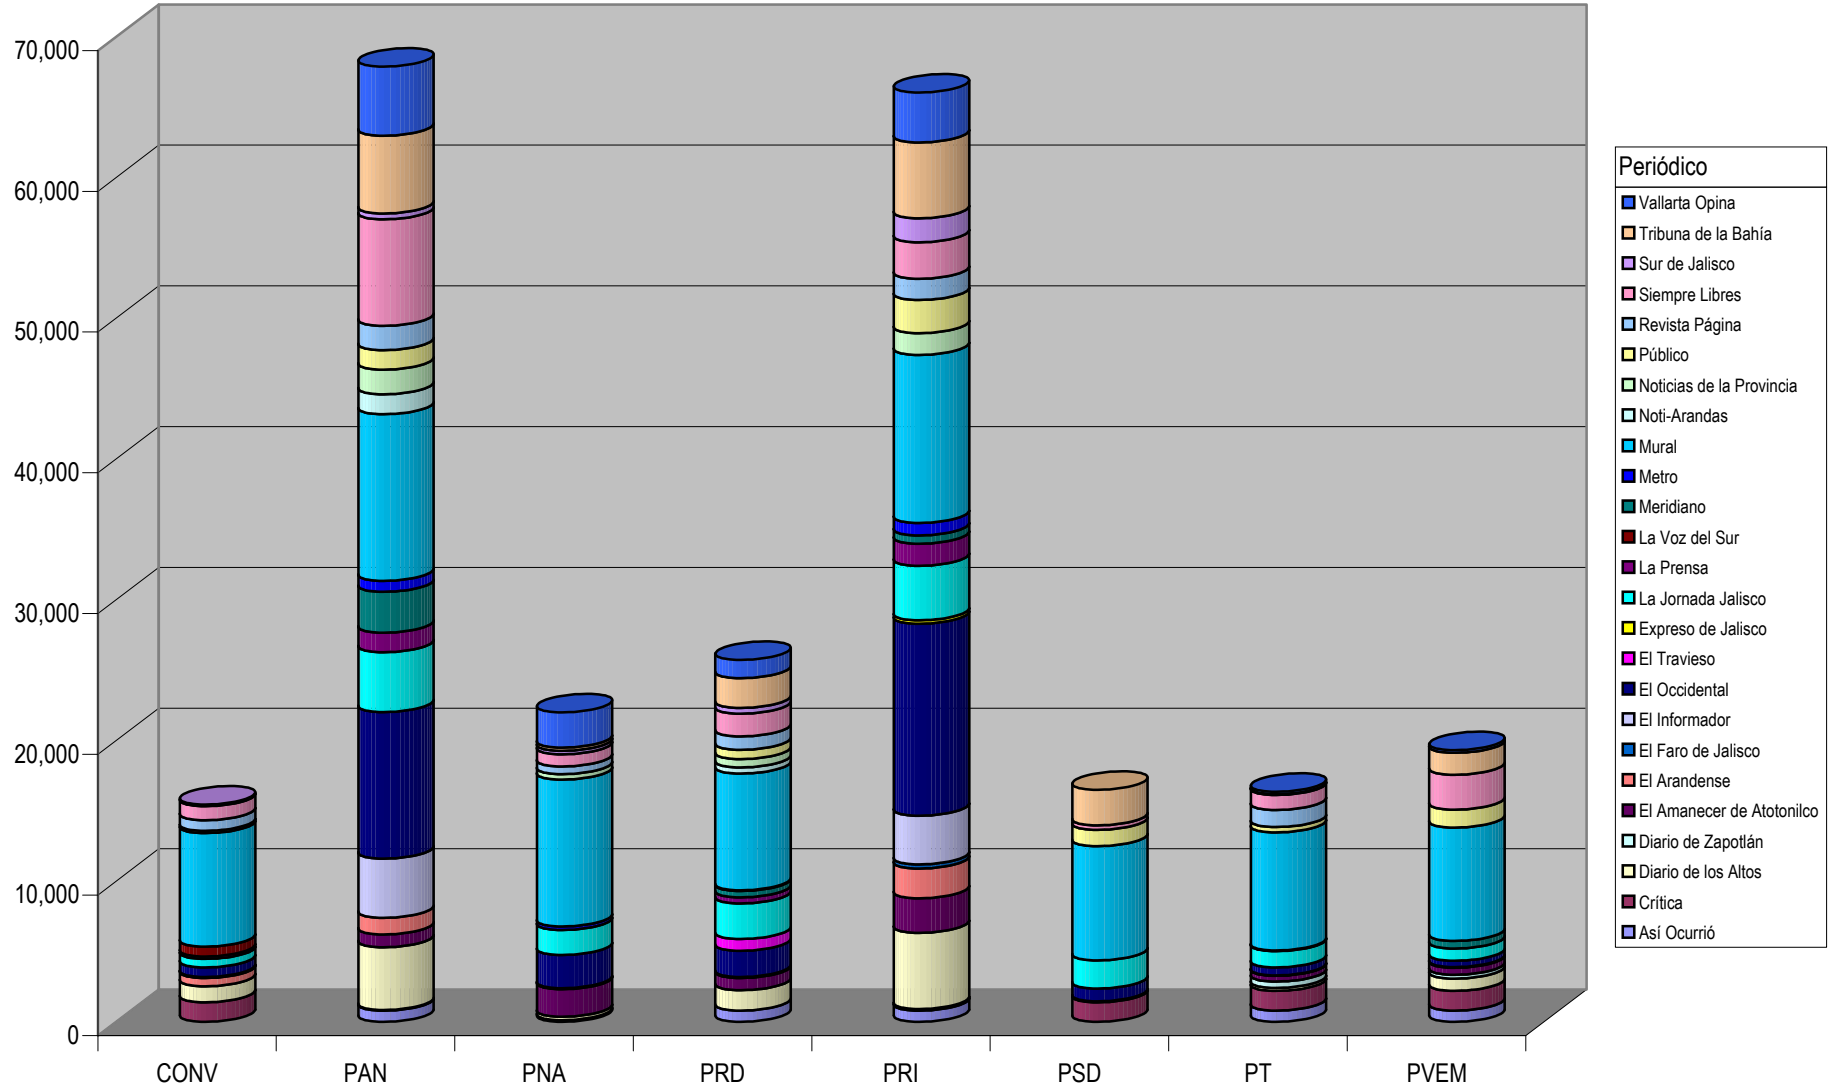

TOTAL DE ESPACIO DESTINADO EN NOTAS INFORMATIVAS POR PARTIDO Y PERIODICO (En cm2) Del 11 al 17 de Mayo del 2009

Cualquier Partido Político o Coalición no reflejado en la presente gráfica indica de que no tuvo participación en el Periodo del Informe y el Grupo Respectivo, al igual que cualquier medio o programa no señalado indica que no tuvo notas en el periodo.

Partido

PARTICIPACIÓN EN ESPACIO DESTINADO EN NOTAS INFORMATIVAS POR PARTIDO Y PERIODICO (En cm2).

Cualquier Partido Político o Coalición no reflejado en la presente gráfica indica de que no tuvo participación en el Periodo del Informe y el Grupo Respectivo, al igual que cualquier medio o programa no señalado indica que no tuvo notas en el periodo.

Plaza Arandas

TOTAL DE ESPACIO DESTINADO EN NOTAS INFORMATIVAS POR PARTIDO Y CIUDAD (En cm2)

Suma de Medida

Periódico
■ Noti-Arandas
■ El Arandense

	CONV	PAN	PRD	PRI
■ Noti-Arandas		1,428	444	
■ El Arandense	592	1,191		2,122