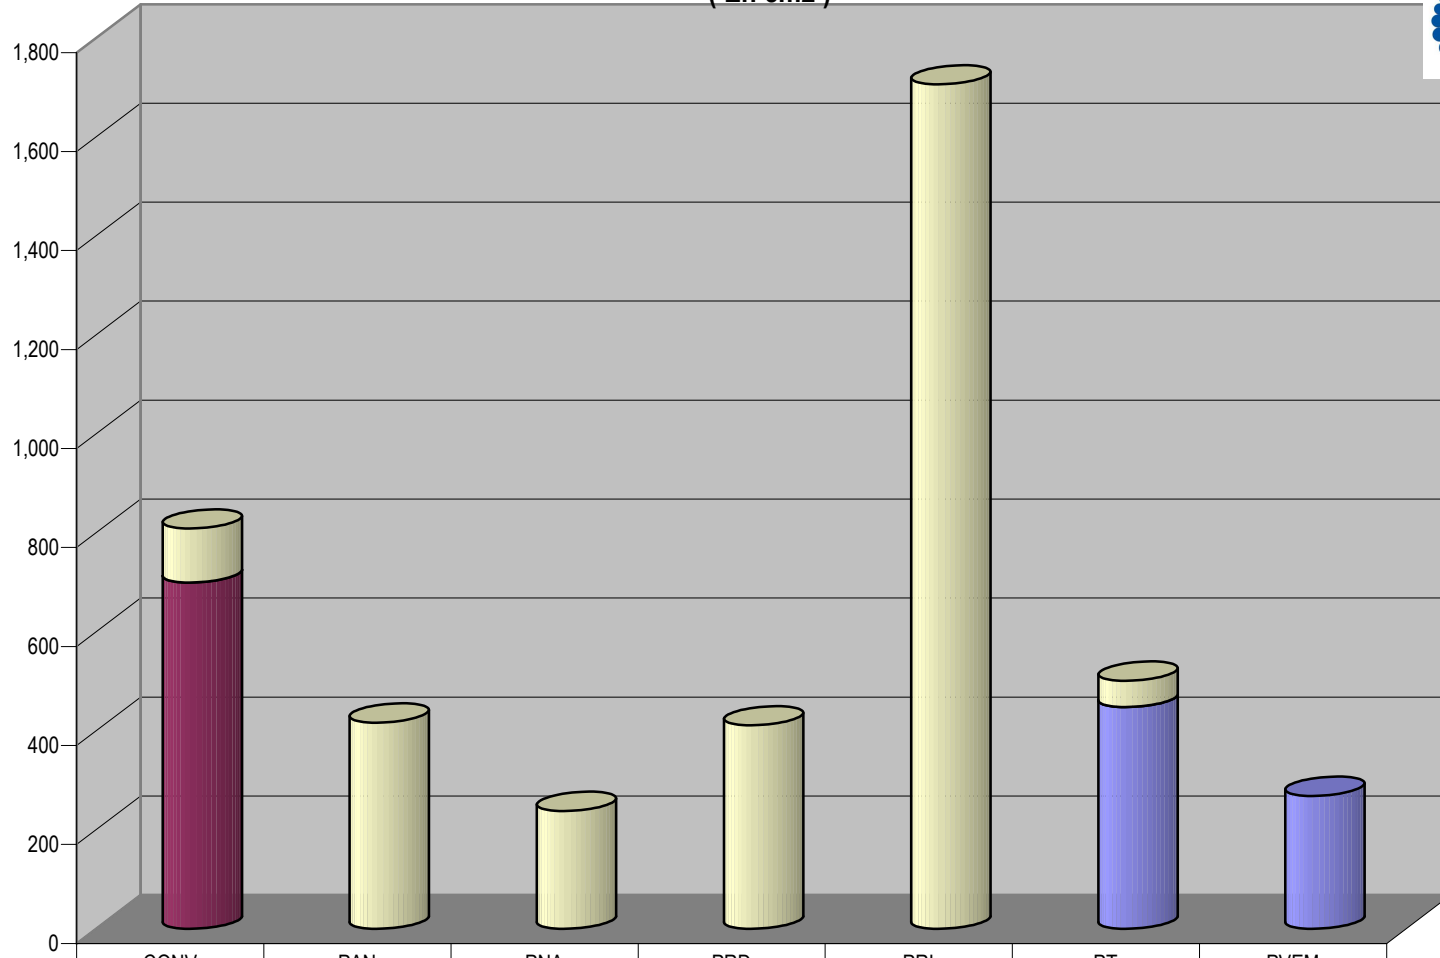

TOTAL DE ESPACIO DESTINADO EN NOTAS INFORMATIVAS POR PARTIDO Y CIUDAD (En cm2)

Periódico	
Sur de Jalisco	■
La Voz del Sur	■
Diario de Zapotlán	■

Periódico	CONV	PAN	PNA	PRD	PRI	PT	PVEM
Sur de Jalisco	109	417	238	411	1,706	53	
La Voz del Sur	700						
Diario de Zapotlán						448	269

Cualquier Partido Político o Coalición no reflejado en la presente gráfica indica de que no tuvo participación en el Periodo del Informe y el Grupo Respectivo, al igual que cualquier medio o programa no señalado indica que no tuvo notas en el periodo.

Partido