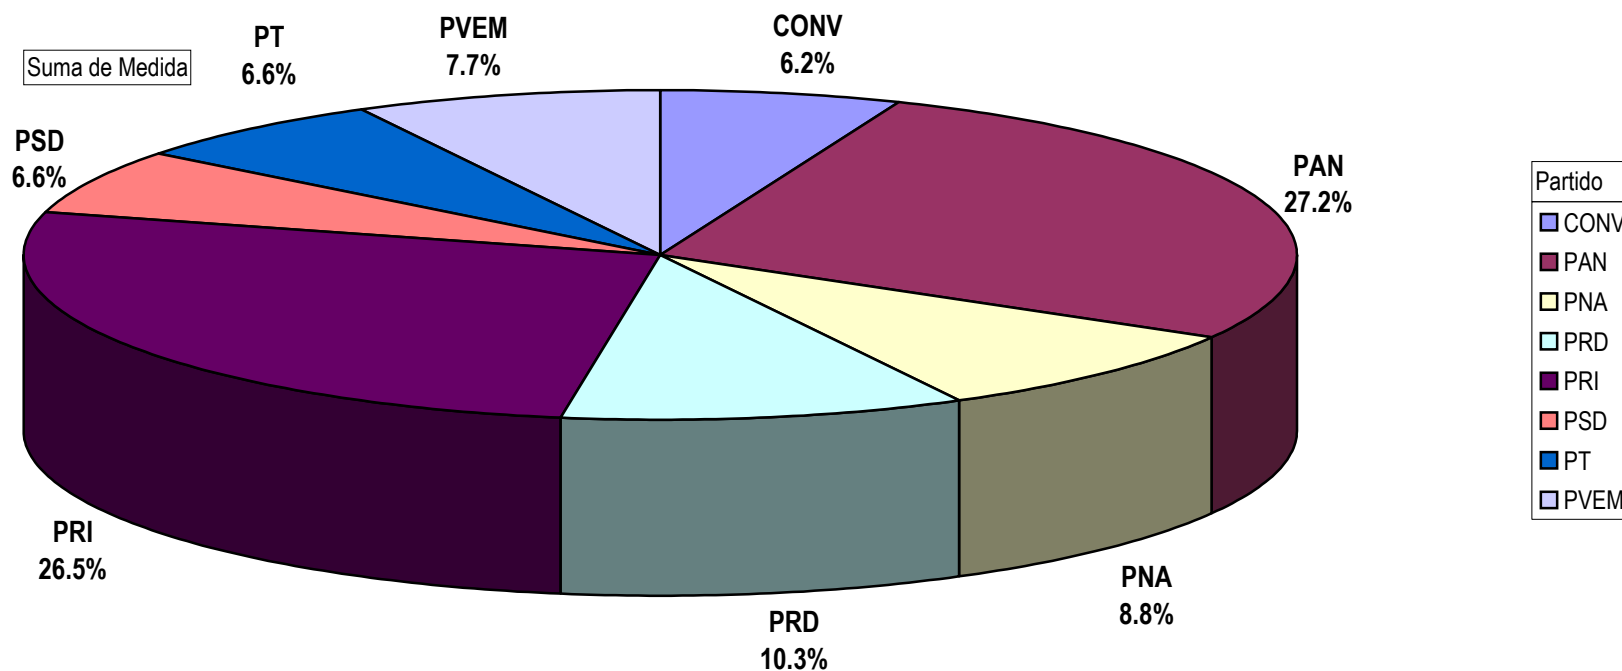

TOTAL DE ESPACIO DESTINADO EN NOTAS INFORMATIVAS POR PARTIDO Y PERIODICO (En cm2) Del 11 al 17 de Mayo del 2009

Cualquier Partido Político o Coalición no reflejado en la presente gráfica indica de que no tuvo participación en el Periodo del Informe y el Grupo Respectivo, al igual que cualquier medio o programa no señalado indica que no tuvo notas en el periodo.

Partido

PARTICIPACIÓN EN ESPACIO DESTINADO EN NOTAS INFORMATIVAS POR PARTIDO Y PERIODICO (En cm2).

Cualquier Partido Político o Coalición no reflejado en la presente gráfica indica de que no tuvo participación en el Periodo del Informe y el Grupo Respectivo, al igual que cualquier medio o programa no señalado indica que no tuvo notas en el periodo.

Plaza Arandas

TOTAL DE ESPACIO DESTINADO EN NOTAS INFORMATIVAS POR PARTIDO Y CIUDAD (En cm2)

Suma de Medida

Periódico
■ Noti-Arandas
■ El Arandense

	CONV	PAN	PRD	PRI
■ Noti-Arandas		1,428	444	
■ El Arandense	592	1,191		2,122