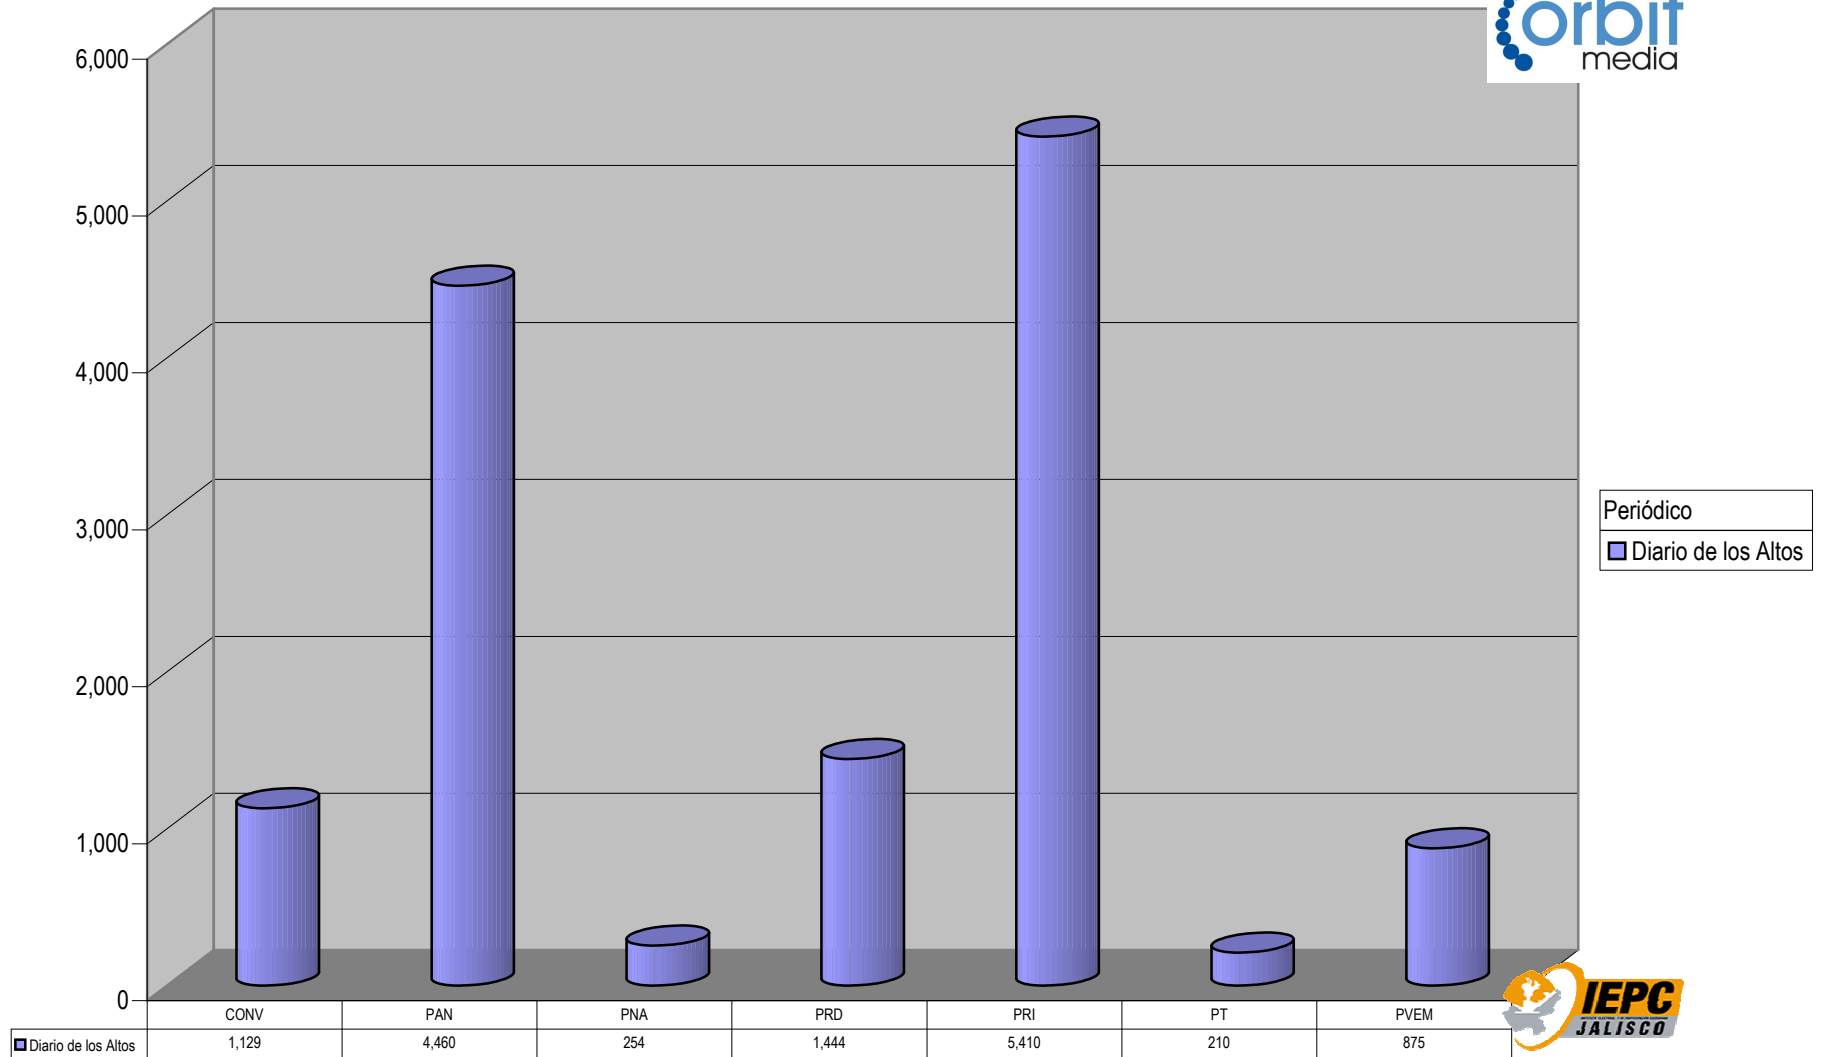

Cualquier Partido Político o Coalición no reflejado en la presente gráfica indica de que no tuvo participación en el Periodo del Informe y el Grupo Respectivo, al igual que cualquier medio o programa no señalado indica que no tuvo notas en el periodo.

Partido

Plaza Jalostotitlán

TOTAL DE ESPACIO DESTINADO EN NOTAS INFORMATIVAS POR PARTIDO Y CIUDAD (En cm2)

Suma de Medida

Periódico
■ Diario de los Altos

Cualquier Partido Político o Coalición no reflejado en la presente gráfica indica de que no tuvo participación en el Periodo del Informe y el Grupo Respectivo, al igual que cualquier medio o programa no señalado indica que no tuvo notas en el periodo.