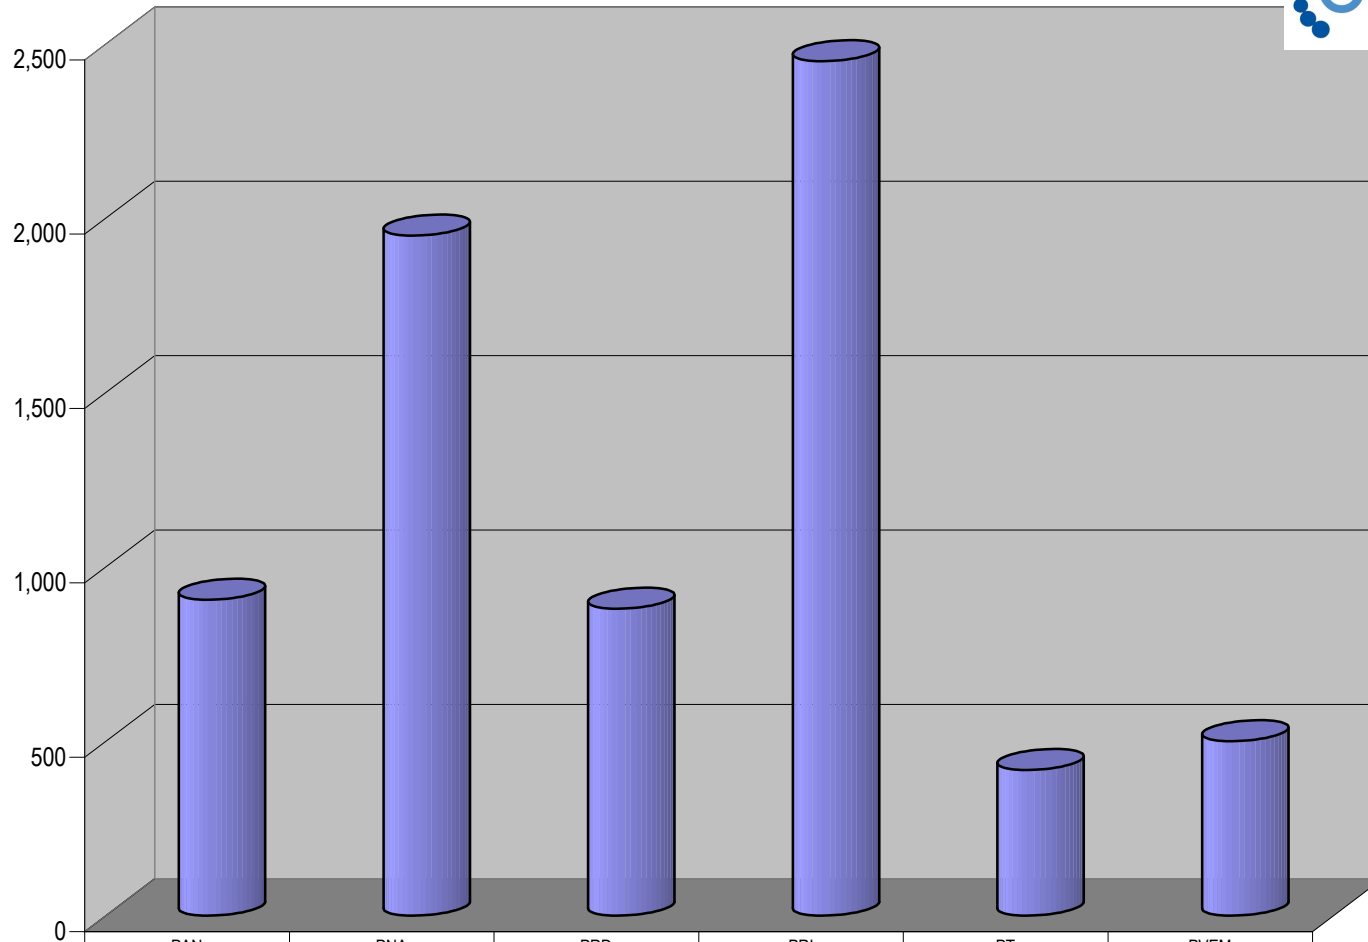

Plaza Atotonilco

Suma de Medida

TOTAL DE ESPACIO DESTINADO EN NOTAS INFORMATIVAS POR PARTIDO Y CIUDAD (En cm²)

Periódico
■ El Amanecer de Atotonilco

	PAN	PNA	PRD	PRI	PT	PVEM
■ El Amanecer de Atotonilco	906	1,950	880	2,450	418	500

Cualquier Partido Político o Coalición no reflejado en la presente gráfica indica de que no tuvo participación en el Período del Informe y el Grupo Respectivo, al igual que cualquier medio o programa no señalado indica que no tuvo notas en el periodo.

Partido