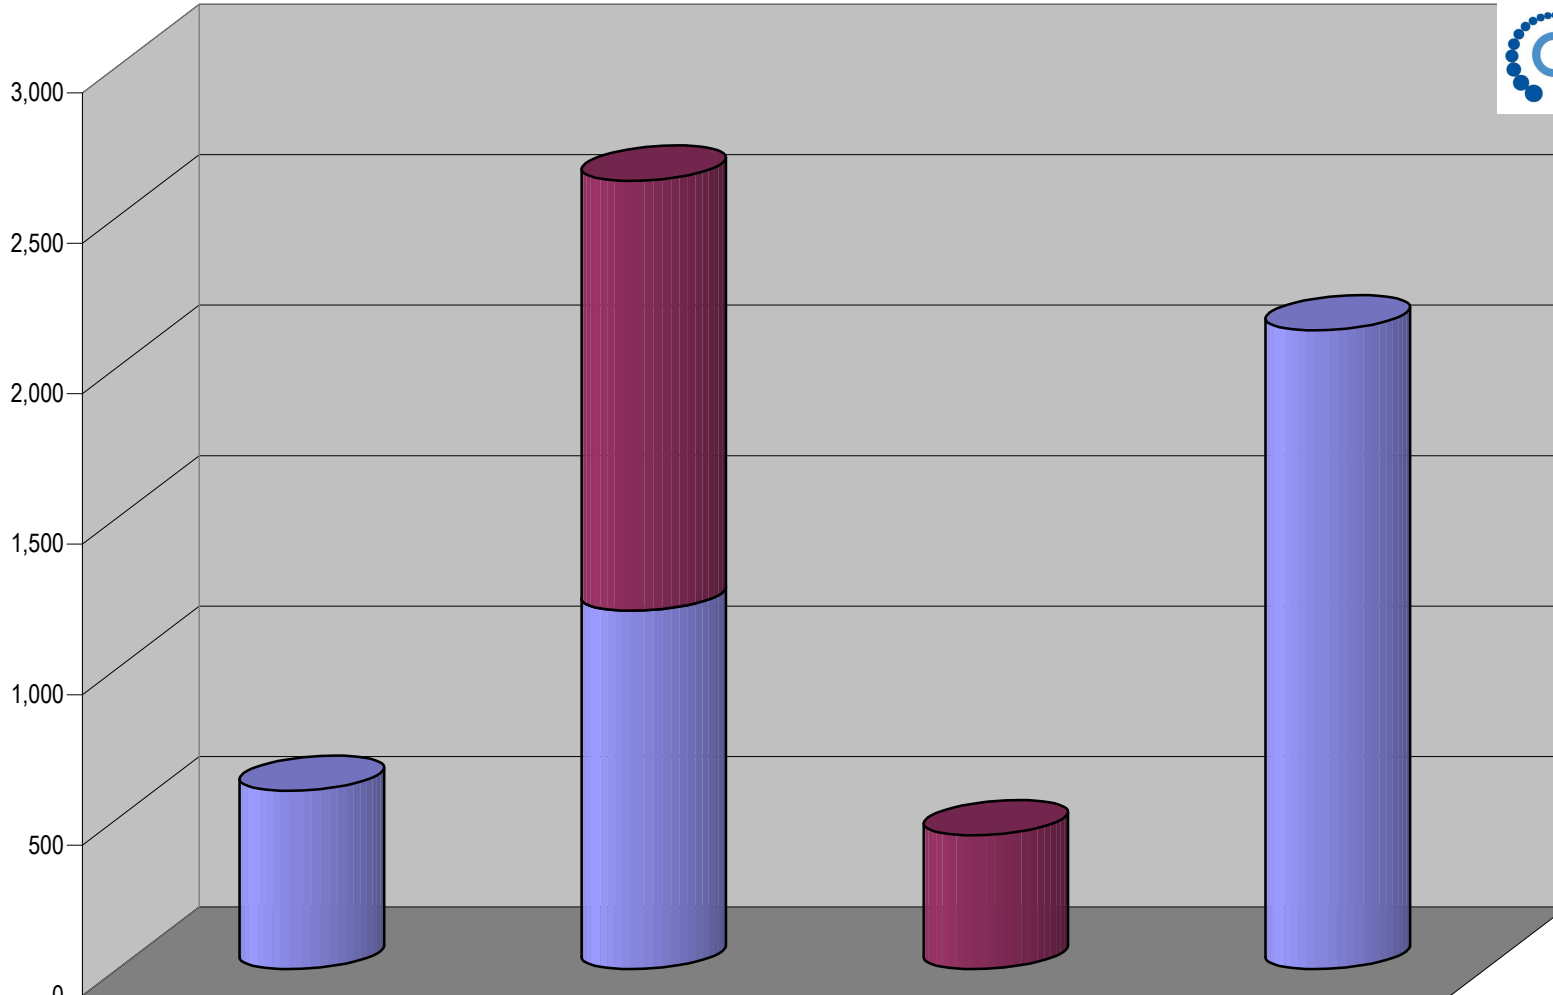

Plaza Arandas

TOTAL DE ESPACIO DESTINADO EN NOTAS INFORMATIVAS POR PARTIDO Y CIUDAD (En cm2)

Suma de Medida

Periódico
■ Noti-Arandas
■ El Arandense

	CONV	PAN	PRD	PRI
■ Noti-Arandas		1,428	444	
■ El Arandense	592	1,191		2,122

Cualquier Partido Político o Coalición no reflejado en la presente gráfica indica de que no tuvo participación en el Periodo del Informe y el Grupo Respectivo, al igual que cualquier medio o programa no señalado indica que no tuvo notas en el periodo.

Partido